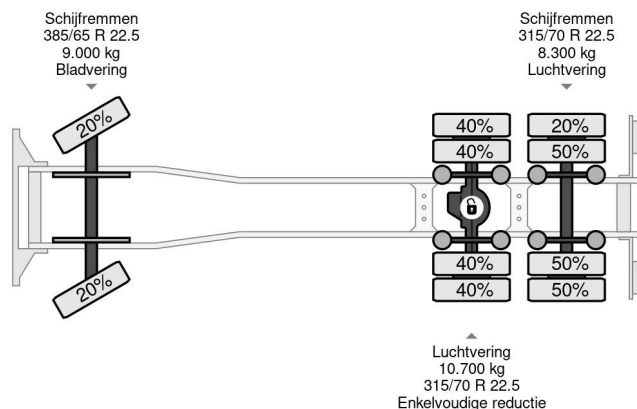

MAN XLX FASSI F365 + FLYJIB + REMOTE EURO 6 6X2 +

COMMON

Precio	€ 68.950,- sin IVA
Id	MA197219-K
Marca	MAN
Tipo	XLX FASSI F365 + FLYJIB + REMOTE EURO 6 6X2 +
Año de construcción	2014
Kilometraje	736.784 km
Construcción	Grúa
Maximo peso	26.000 kg
Clase emisión	6

MAN TGX 28.440 XLX FASSI F365 + FLYJIB + REMOTE... 6x2

Referentienummer: MA197219-K

PROPERTIES

Primera fecha de registro	29-04-2014
Placa de matrícula	68-BXV-9
Combustible	Diesel
Transmisión	Transmisión manual
Número de identificación del vehículo	WMA89XZZXEW197219
Configuración del eje	6x2
Número de ejes	3
Peso vacío	16.160 kg
Cantidad de cilindros	6
Energía en kw	324
Potencia en caballos de fuerza	441
Distancia entre ejes	495 cm
Peso de carga	9.840 kg
Longitud	740 cm
Anchura	255 cm