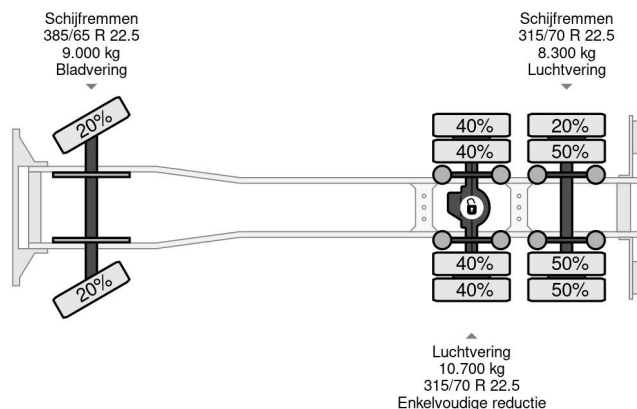

### COMMON

Precio	€ 74.950,- sin IVA
Id	MA197219-K
Marca	MAN
Tipo	XLX EURO 6 6X2 + FASSI F365 + FLYJIB + REMOTE
Año de construcción	2014
Kilometraje	736.784 km
Construcción	Grúa
Maximo peso	26.000 kg
Clase emisión	6

### PROPERTIES

Primera fecha de registro	29-04-2014
Placa de matrícula	68-BXV-9
Combustible	Diesel
Transmisión	Transmisión manual
Número de identificación del vehículo	WMA89XZZXEW197219
Configuración del eje	6x2
Número de ejes	3
Peso vacío	16.160 kg
Cantidad de cilindros	6
Energía en kw	324
Potencia en caballos de fuerza	441
Distancia entre ejes	495 cm
Peso de carga	9.840 kg
Longitud	740 cm
Anchura	255 cm