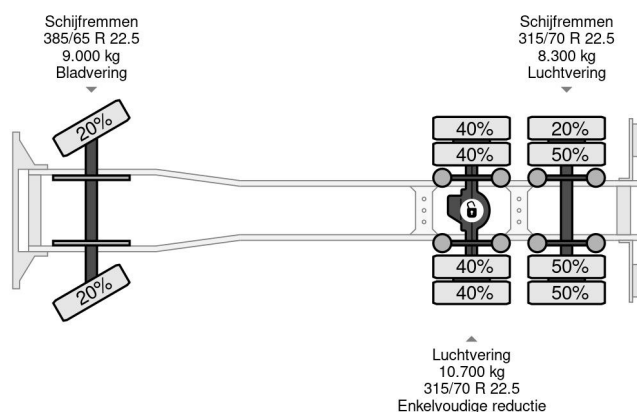

### COMMON

Precio	€ 74.950,- sin IVA
Id	MA197219-K
Marca	MAN
Tipo	XLX EURO 6 6X2 + FASSI F365 + FLYJIB + REMOTE
Año de construcción	2014
Kilometraje	736.784 km
Construcción	Grúa
Maximo peso	26.000 kg
Clase emisión	6

### PROPERTIES

Primera fecha de registro	29-04-2014
Placa de matrícula	68-BXV-9
Combustible	Diesel
Transmisión	Transmisión manual
Número de identificación del vehículo	WMA89XZZXEW197219
Configuración del eje	6x2
Número de ejes	3
Peso vacío	16.160 kg
Cantidad de cilindros	6
Energía en kw	324
Potencia en caballos de fuerza	441
Distancia entre ejes	495 cm
Peso de carga	9.840 kg
Longitud	740 cm
Anchura	255 cm