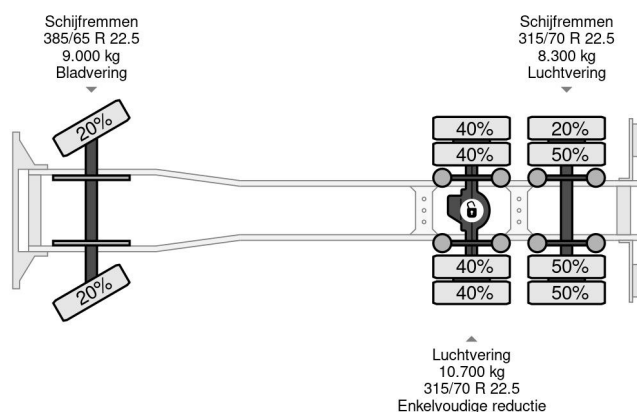

MAN XLX EURO 6 6X2 + FASSI F365 + FLYJIB + REMOTE

COMMON

Precio	€ 74.950,- sin IVA
Id	MA197219-K
Marca	MAN
Tipo	XLX EURO 6 6X2 + FASSI F365 + FLYJIB + REMOTE
Año de construcción	2014
Kilometraje	736.784 km
Construcción	Grúa
Maximo peso	26.000 kg
Clase emisión	6

MAN TGX 28.440 XLX EURO 6 6X2 + FASSI F365 + FLYJIB ...

Referentienummer: MA197219-K

PROPERTIES

Primera fecha de registro	29-04-2014
Placa de matrícula	68-BXV-9
Combustible	Diesel
Transmisión	Transmisión manual
Número de identificación del vehículo	WMA89XZZXEW197219
Configuración del eje	6x2
Número de ejes	3
Peso vacío	16.160 kg
Cantidad de cilindros	6
Energía en kw	324
Potencia en caballos de fuerza	441
Distancia entre ejes	495 cm
Peso de carga	9.840 kg
Longitud	740 cm
Anchura	255 cm