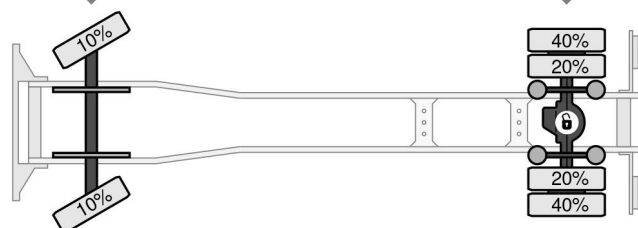

Renault Midlum 240 + TIJHOF 2015 YEAR HANGER 4x2

Referentienummer: RE003019-2

Schijfremmen  
245/70R19.5  
4.480 kg  
Bladvering

Enkelvoudige reductie  
245/70R19.5  
8.480 kg  
Luchtvering

### PROPERTIES

Primera fecha de registro	21-08-2008
Fecha de vencimiento de itv	22-08-2024
Placa de matrícula	BV-HJ-71
Combustible	Diesel
Transmisión	Transmisión manual
Número de identificación del vehículo	VF644AHL000003019
Configuración del eje	4x2
Número de ejes	2
Peso vacío	7.040 kg
Cantidad de cilindros	6
Energía en kw	177
Potencia en caballos de fuerza	241
Distancia entre ejes	590 cm
Dimensiones de construcción (l/b/h)	
Peso de carga	4.960 kg
Longitud	1.110 cm
Anchura	245 cm