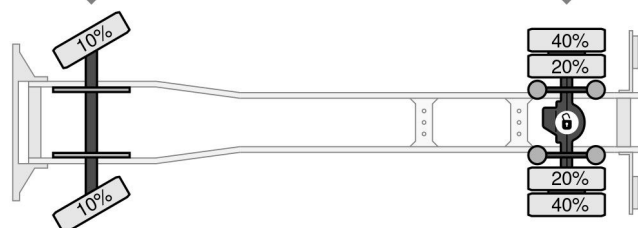

Renault + TIJHOF 2015 YEAR HANGER

COMMON

Precio	Op aanvraag sin IVA
Id	RE003019-2
Marca	Renault
Tipo	+ TIJHOF 2015 YEAR HANGER
Año de construcción	2008
Kilometraje	595.271 km
Construcción	Camión transportador de vehículos
Maximo peso	12.000 kg
Clase emisión	4

Renault Midlum 240 + TIJHOF 2015 YEAR HANGER 4x2

Referentienummer: RE003019-2

Schijfremmen
245/70R19.5
4.480 kg
Bladvering

Enkelvoudige reductie
245/70R19.5
8.480 kg
Luchtvering

PROPERTIES

Primera fecha de registro	21-08-2008
Fecha de vencimiento de itv	22-08-2024
Placa de matrícula	BV-HJ-71
Combustible	Diesel
Transmisión	Transmisión manual
Número de identificación del vehículo	VF644AHL000003019
Configuración del eje	4x2
Número de ejes	2
Peso vacío	7.040 kg
Cantidad de cilindros	6
Energía en kw	177
Potencia en caballos de fuerza	241
Distancia entre ejes	590 cm
Dimensiones de construcción (l/b/h)	
Peso de carga	4.960 kg
Longitud	1.110 cm
Anchura	245 cm