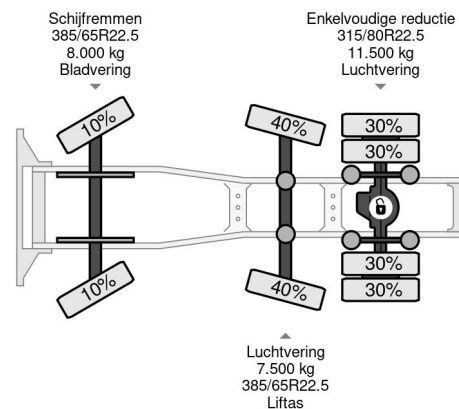

MAN 6X2 - EURO 5 + MANUEL GEAR + STEERING AXLE

COMMON

Precio	€ 8.950,- sin IVA
Id	MA141607
Marca	MAN
Tipo	6X2 - EURO 5 + MANUEL GEAR + STEERING AXLE
Año de construcción	2010
Kilometraje	998.887 km
Construcción	Tractor estándar
Maximo peso	27.000 kg
Clase emisión	5

MAN TGX 26.440 6X2 - EURO 5 + MANUEL GEAR + STEER...

Referentienummer: MA141607

PROPERTIES

Primera fecha de registro	18-06-2010
Fecha de vencimiento de itv	09-08-2024
Placa de matrícula	BX-PG-98
Combustible	Diesel
Transmisión	Transmisión manual
Número de identificación del vehículo	WMA24XZZ5AW141607
Configuración del eje	6x2
Número de ejes	3
Peso vacío	8.330 kg
Cantidad de cilindros	6
Energía en kw	324
Potencia en caballos de fuerza	441
Distancia entre ejes	395 cm
Peso de carga	18.670 kg
Longitud	623 cm
Anchura	250 cm