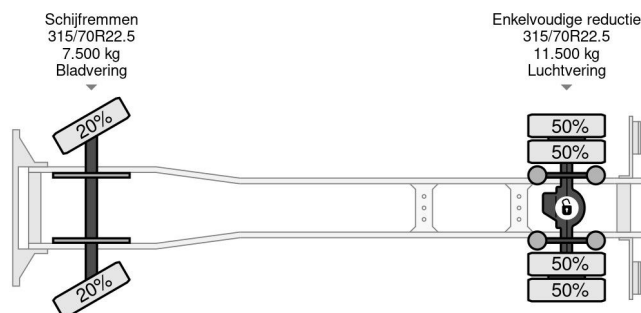

DAF 280 4X2 - EURO 6 + BOX 7.6 M + CARGOLIFT + APK 02-2025

COMMON

Precio	€ 19.750,- sin IVA
Id	DA102783
Marca	DAF
Tipo	280 4X2 - EURO 6 + BOX 7.6 M + CARGOLIFT + APK 02-2025
Año de construcción	2016
Kilometraje	408.363 km
Construcción	Caja cerrada
Maximo peso	19.000 kg
Clase emisión	6

DAF CF 280 4X2 - EURO 6 + BOX 7.6 M + CARGOLIFT + A...

Referentienummer: DA102783

PROPERTIES

Primera fecha de registro	18-05-2016
Fecha de vencimiento de itv	04-02-2025
Placa de matrícula	86-BHG-8
Combustible	Diesel
Transmisión	Automático
Número de identificación del vehículo	XLRAEM3700G102783
Configuración del eje	4x2
Número de ejes	2
Peso vacío	8.600 kg
Cantidad de cilindros	6
Energía en kw	210
Potencia en caballos de fuerza	286
Distancia entre ejes	540 cm
Dimensiones de construcción (l/b/h)	
Peso de carga	10.400 kg
Longitud	970 cm
Anchura	255 cm