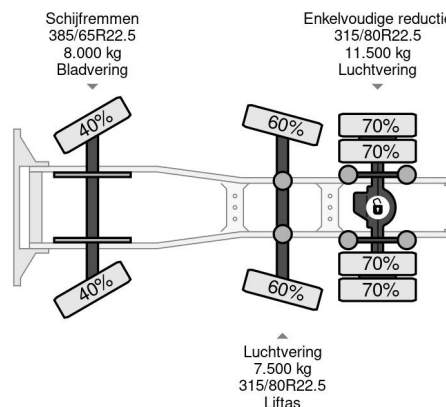

Volvo 6X2 - EURO 5 + STEERING AXLE + APK 05-2025

COMMON

Precio	€ 13.950,- sin IVA
Id	VO643924
Marca	Volvo
Tipo	6X2 - EURO 5 + STEERING AXLE + APK 05-2025
Año de construcción	2007
Kilometraje	704.676 km
Construcción	Tractor estándar
Maximo peso	27.000 kg
Clase emisión	5

Volvo FH 440 6X2 - EURO 5 + STEERING AXLE + APK 05-2025

Referentienummer: VO643924

PROPERTIES

Primera fecha de registro	04-05-2007
Fecha de vencimiento de itv	15-05-2025
Placa de matrícula	BS-VH-15
Combustible	Diesel
Transmisión	Automático
Número de identificación del vehículo	YV2AS02C87A643924
Configuración del eje	6x2
Número de ejes	3
Peso vacío	8.765 kg
Cantidad de cilindros	6
Energía en kw	324
Potencia en caballos de fuerza	441
Distancia entre ejes	410 cm
Peso de carga	18.235 kg
Longitud	660 cm
Anchura	255 cm