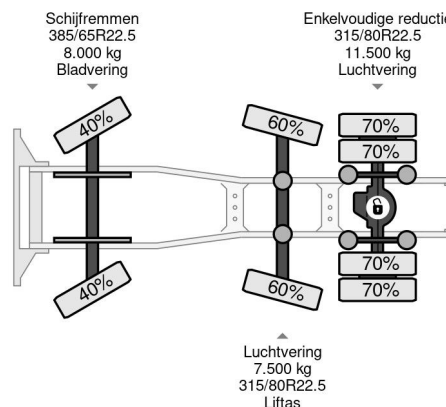

DESCRIPCIÓN

VIDEO AVAILABLE