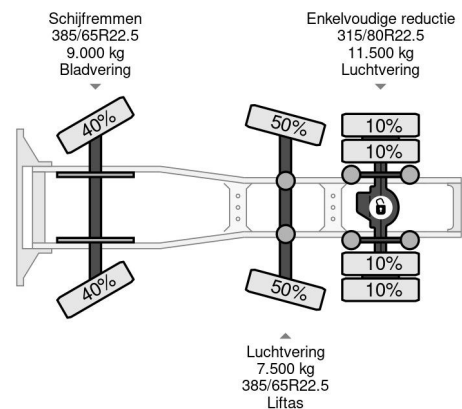

MAN 6X2 - EURO 5 + STEERING AXLE

COMMON

Precio	€ 10.950,- sin IVA
Id	MA144829-2
Marca	MAN
Tipo	6X2 - EURO 5 + STEERING AXLE
Año de construcción	2010
Kilometraje	877.244 km
Construcción	Tractor estándar
Maximo peso	26.500 kg
Clase emisión	5

MAN TGX 26.440 6X2 - EURO 5 + STEERING AXLE

Referentienummer: MA144829-2

PROPERTIES

Primera fecha de registro	01-10-2010
Fecha de vencimiento de itv	12-08-2024
Placa de matrícula	BX-TD-06
Combustible	Diesel
Transmisión	Automático
Número de identificación del vehículo	WMA24XZZ3BW144829
Configuración del eje	6x2
Número de ejes	3
Peso vacío	8.381 kg
Cantidad de cilindros	6
Energía en kw	324
Potencia en caballos de fuerza	441
Distancia entre ejes	395 cm
Peso de carga	18.119 kg
Longitud	623 cm
Anchura	250 cm