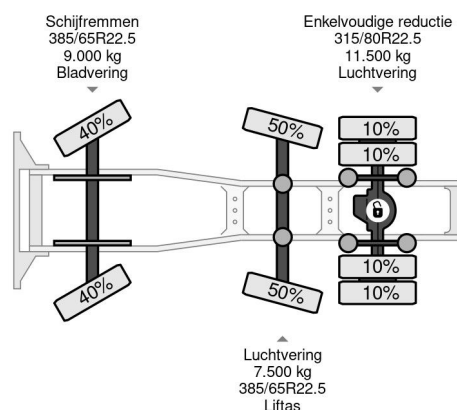

PROPERTIES

Primera fecha de registro	01-10-2010
Fecha de vencimiento de itv	12-08-2024
Placa de matrícula	BX-TD-06
Combustible	Diesel
Transmisión	Automático
Número de identificación del vehículo	WMA24XZZ3BW144829
Configuración del eje	6x2
Número de ejes	3
Peso vacío	8.381 kg
Cantidad de cilindros	6
Energía en kw	324
Potencia en caballos de fuerza	441
Distancia entre ejes	395 cm
Peso de carga	18.119 kg
Longitud	623 cm
Anchura	250 cm

MAN TGX 26.440 6X2 - EURO 5 + STEERING AXLE

Referentienummer: MA144829-2

DESCRIPCIÓN

VIDEO AVAILABLE