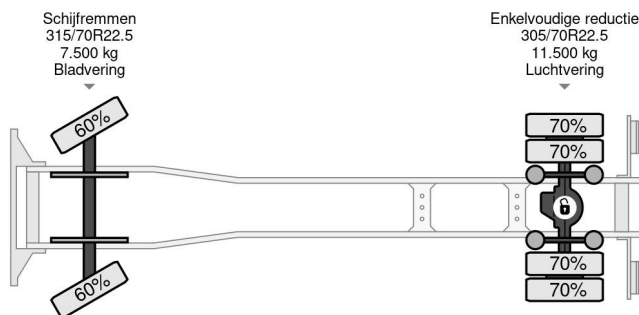

### COMMON

Precio	€ 17.950,- sin IVA
Id	DA871066-K
Marca	DAF
Tipo	4X2 PALFINGER PK14002 + REMOTE CONTROL
Año de construcción	2010
Kilometraje	359.990 km
Construcción	Grúa
Maximo peso	20.500 kg
Clase emisión	5

### PROPERTIES

Primera fecha de registro	08-03-2010
Fecha de vencimiento de itv	08-04-2025
Placa de matrícula	BX-JZ-88
Combustible	Diesel
Transmisión	Automático
Número de identificación del vehículo	XLRAE75PC0E871066
Configuración del eje	4x2
Número de ejes	2
Peso vacío	10.855 kg
Cantidad de cilindros	6
Energía en kw	188
Potencia en caballos de fuerza	256
Distancia entre ejes	540 cm
Peso de carga	9.645 kg
Longitud	920 cm
Anchura	255 cm
Elevación de altura	1.400 cm
Capacidad de elevación	3.100 kg