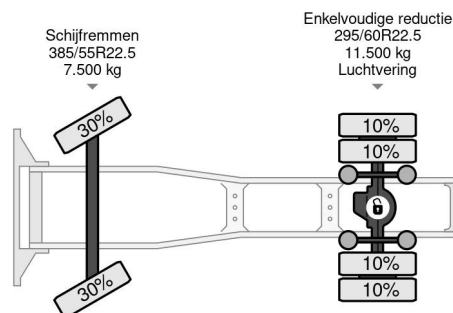

DESCRIPCIÓN

VIDEO AVAILABLE