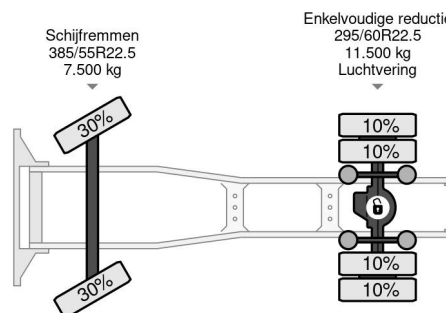

DESCRIPCIÓN

VIDEO AVAILABLE