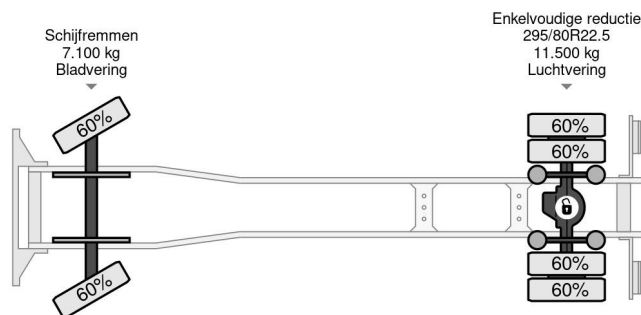

DAF 4X2 + LAG HANGER + TÜV TILL 01-2025

COMMON

Precio	€ 16.950,- sin IVA
Id	DA945331-2
Marca	DAF
Tipo	4X2 + LAG HANGER + TÜV TILL 01-2025
Año de construcción	2012
Kilometraje	805.303 km
Construcción	Caja cerrada
Maximo peso	19.700 kg
Clase emisión	5

DAF CF 75.310 4X2 + LAG HANGER + TÜV TILL 01-2025

Referentienummer: DA945331-2

PROPERTIES

Primera fecha de registro	16-07-2012
Fecha de vencimiento de itv	02-01-2025
Placa de matrícula	BZ-ZV-79
Combustible	Diesel
Transmisión	Automático
Número de identificación del vehículo	XLRAE75PC0E945331
Configuración del eje	4x2
Número de ejes	2
Peso vacío	10.065 kg
Cantidad de cilindros	6
Energía en kw	228
Potencia en caballos de fuerza	310
Distancia entre ejes	570 cm
Dimensiones de construcción (l/b/h)	
Peso de carga	9.635 kg
Longitud	982 cm
Anchura	255 cm