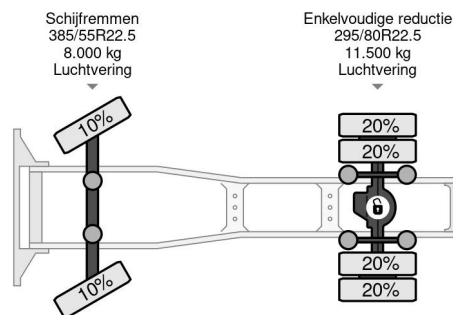

DESCRIPCIÓN

VIDEO AVAILABLE