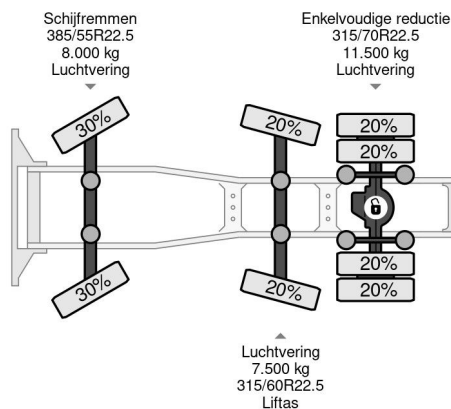

DESCRIPCIÓN

VIDEO AVAILABLE