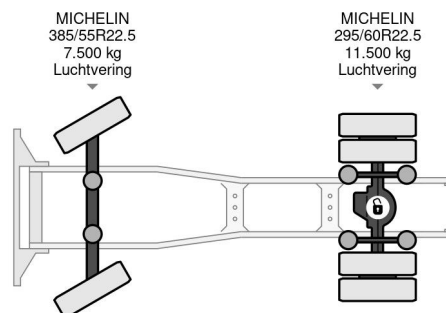

DESCRIPCIÓN

VIDEO AVAILABLE