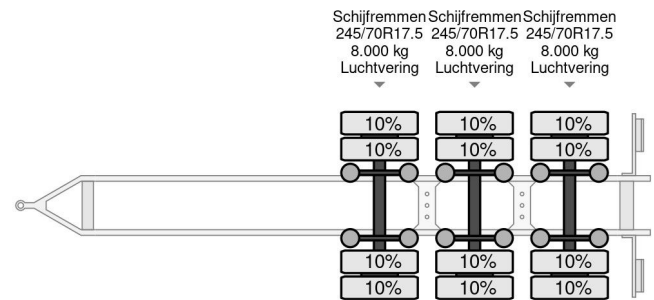

ACCESORIOS

DESCRIPCIÓN

HANGER
JUMBO DM240E
3X SAF AXLE DOUBLE TYRES
245/70R17.5 // 10%
XL9DM24ZNDA006016