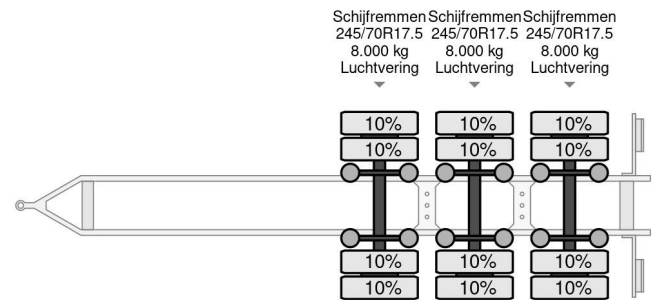

Jumbo DM 240 E 3 AXLE

COMMON

Precio	€ 13.950,- sin IVA
Id	JU006016-2
Marca	Jumbo
Tipo	DM 240 E 3 AXLE
Año de construcción	2013
Construcción	Zona de carga descubierta
Maximo peso	24.000 kg

PROPERTIES

Primera fecha de registro	21-10-2013
Placa de matrícula	90-WK-LX
Número de identificación del vehículo	XL9DM24ZNDA006016
Número de ejes	3
Peso vacío	6.680 kg
Distancia entre ejes	659 cm
Dimensiones de construcción (l/b/h)	
Peso de carga	17.320 kg
Longitud	951 cm
Anchura	255 cm

Jumbo DM 240 E 3 AXLE

Referentienummer: JU006016-2

ACCESORIOS

DESCRIPCIÓN

HANGER
JUMBO DM240E
3X SAF AXLE DOUBLE TYRES
245/70R17.5 // 10%
XL9DM24ZNDA006016