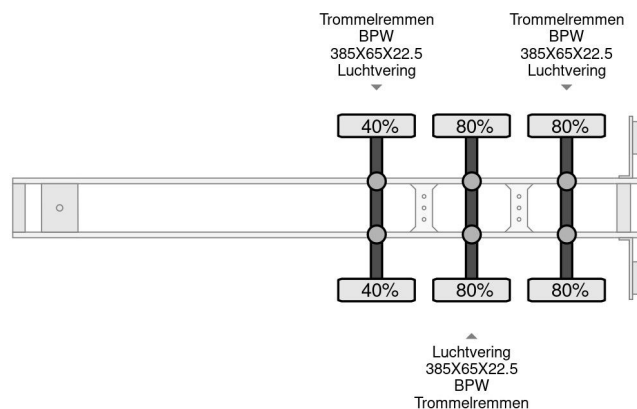

Schmitz Cargobull 15 UNITS THERMO KING SLXE200 BPW AXLE

COMMON

Precio	€ 12.950,- sin IVA
Id	SC106404-G
Marca	Schmitz Cargobull
Tipo	15 UNITS THERMO KING SLXE200 BPW AXLE
Año de construcción	2012
Construcción	Transporte frigorífico

PROPERTIES

Primera fecha de registro	01-11-2012
Número de identificación del vehículo	WSM00000005106404
Número de ejes	3
Dimensiones de construcción (l/b/h)	

Schmitz Cargobull 15 UNITS THERMO KING SLXE200 BPW...

Referentienummer: SC106404-G

ACCESORIOS

DESCRIPCIÓN

Marca de unidad de frío: Thermo King