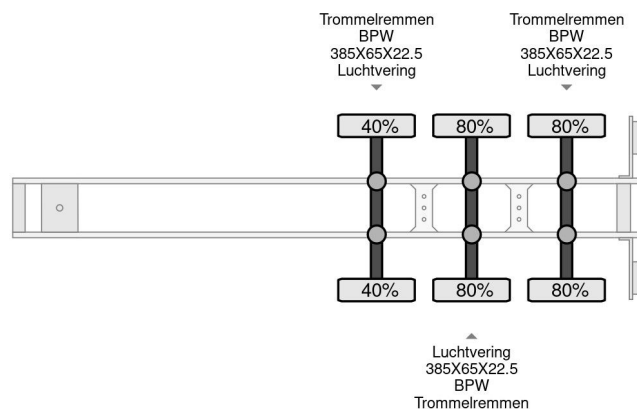

ACCESORIOS

DESCRIPCIÓN

Marca de unidad de frío: Thermo King