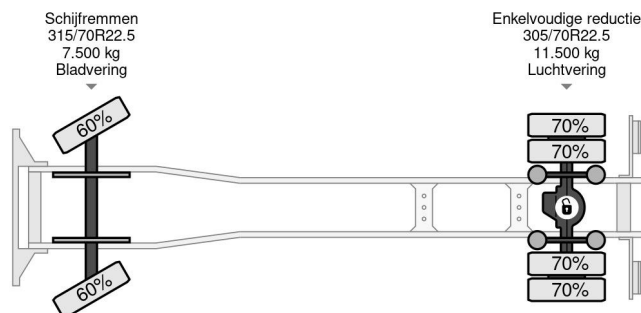

### COMMON

Precio	€ 17.950,- sin IVA
Id	DA871066
Marca	DAF
Tipo	4X2 PALFINGER PK14002 + REMOTE CONTROL
Año de construcción	2010
Kilometraje	359.990 km
Construcción	Zona de carga descubierta
Maximo peso	20.500 kg
Clase emisión	5

### PROPERTIES

Primera fecha de registro	08-03-2010
Fecha de vencimiento de itv	08-04-2025
Placa de matrícula	BX-JZ-88
Combustible	Diesel
Transmisión	Automático
Número de identificación del vehículo	XLRAE75PC0E871066
Configuración del eje	4x2
Número de ejes	2
Peso vacío	10.855 kg
Cantidad de cilindros	6
Energía en kw	188
Potencia en caballos de fuerza	256
Distancia entre ejes	540 cm
Dimensiones de construcción (l/b/h)	
Peso de carga	9.645 kg
Longitud	920 cm
Anchura	255 cm
Elevación de altura	1.400 cm
Capacidad de elevación	3.100 kg