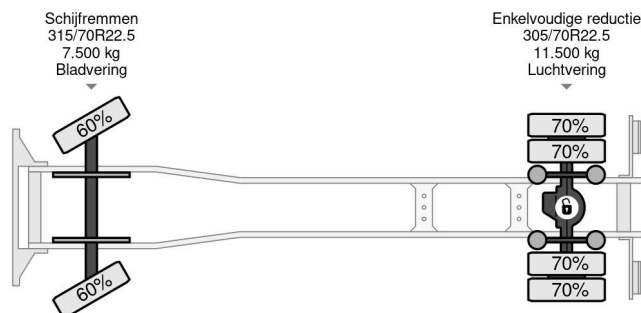

DAF 4X2 PALFINGER PK14002 + REMOTE CONTROL

COMMON

Precio	€ 17.950,- sin IVA
Id	DA871066
Marca	DAF
Tipo	4X2 PALFINGER PK14002 + REMOTE CONTROL
Año de construcción	2010
Kilometraje	359.990 km
Construcción	Zona de carga descubierta
Maximo peso	20.500 kg
Clase emisión	5

DAF CF 75.250 4X2 PALFINGER PK14002 + REMOTE CON...

Referentienummer: DA871066

PROPERTIES

Primera fecha de registro	08-03-2010
Fecha de vencimiento de itv	08-04-2025
Placa de matrícula	BX-JZ-88
Combustible	Diesel
Transmisión	Automático
Número de identificación del vehículo	XLRAE75PC0E871066
Configuración del eje	4x2
Número de ejes	2
Peso vacío	10.855 kg
Cantidad de cilindros	6
Energía en kw	188
Potencia en caballos de fuerza	256
Distancia entre ejes	540 cm
Dimensiones de construcción (l/b/h)	
Peso de carga	9.645 kg
Longitud	920 cm
Anchura	255 cm
Elevación de altura	1.400 cm
Capacidad de elevación	3.100 kg