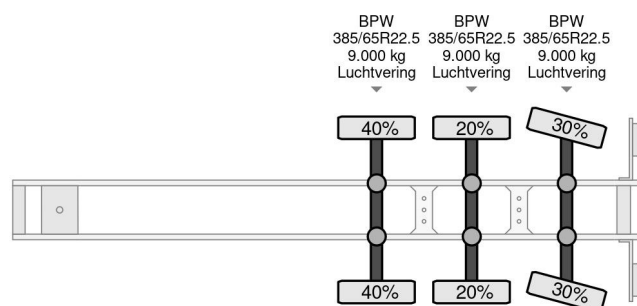

Referentienummer: PA053626-2