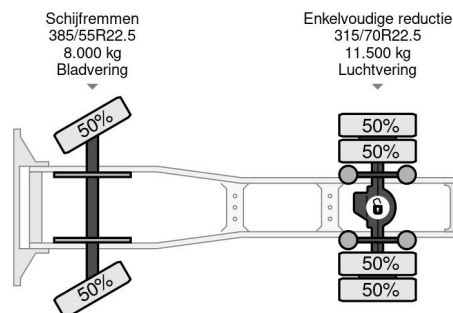

DESCRIPCIÓN

VIDEO AVAILABLE