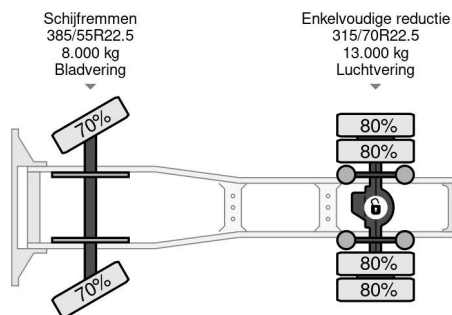

### PROPERTIES

Primera fecha de registro	21-08-2015
Fecha de vencimiento de itv	21-08-2024
Placa de matrícula	59-BGG-8
Combustible	Diesel
Transmisión	Automático
Número de identificación del vehículo	YV2RTW0A9FB736612
Configuración del eje	4x2
Número de ejes	2
Peso vacío	7.624 kg
Cantidad de cilindros	6
Energía en kw	315
Potencia en caballos de fuerza	428
Distancia entre ejes	380 cm
Peso de carga	13.376 kg
Longitud	599 cm
Anchura	254 cm