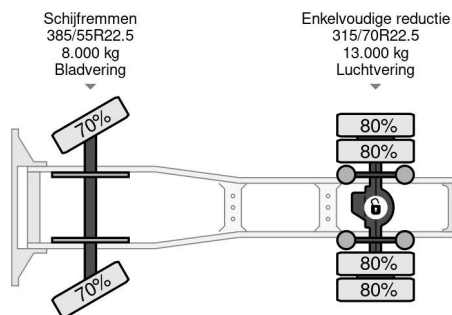

Volvo 4X2 EURO 6 ONLY 514.022 KM

COMMON

Precio	€ 25.950,- sin IVA
Id	VO736612
Marca	Volvo
Tipo	4X2 EURO 6 ONLY 514.022 KM
Año de construcción	2015
Kilometraje	514.022 km
Construcción	Tractor estándar
Maximo peso	21.000 kg
Clase emisión	6

Volvo FH 420 4X2 EURO 6 ONLY 514.022 KM

Referentienummer: VO736612

PROPERTIES

Primera fecha de registro	21-08-2015
Fecha de vencimiento de itv	21-08-2024
Placa de matrícula	59-BGG-8
Combustible	Diesel
Transmisión	Automático
Número de identificación del vehículo	YV2RTW0A9FB736612
Configuración del eje	4x2
Número de ejes	2
Peso vacío	7.624 kg
Cantidad de cilindros	6
Energía en kw	315
Potencia en caballos de fuerza	428
Distancia entre ejes	380 cm
Peso de carga	13.376 kg
Longitud	599 cm
Anchura	254 cm