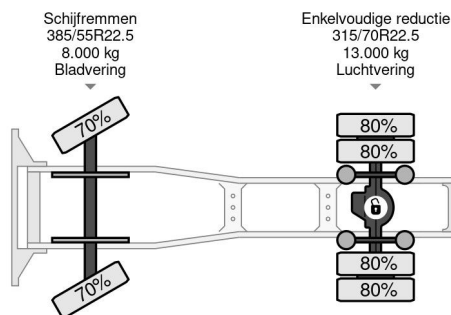

Volvo 4X2 EURO 6 ONLY 514.022 KM

COMMON

Precio	€ 25.950,- sin IVA
Id	VO736612
Marca	Volvo
Tipo	4X2 EURO 6 ONLY 514.022 KM
Año de construcción	2015
Kilometraje	514.022 km
Construcción	Tractor estándar
Maximo peso	21.000 kg
Clase emisión	6

Volvo FH 420 4X2 EURO 6 ONLY 514.022 KM

Referentienummer: VO736612

PROPERTIES

Primera fecha de registro	21-08-2015
Fecha de vencimiento de itv	21-08-2024
Placa de matrícula	59-BGG-8
Combustible	Diesel
Transmisión	Automático
Número de identificación del vehículo	YV2RTW0A9FB736612
Configuración del eje	4x2
Número de ejes	2
Peso vacío	7.624 kg
Cantidad de cilindros	6
Energía en kw	315
Potencia en caballos de fuerza	428
Distancia entre ejes	380 cm
Peso de carga	13.376 kg
Longitud	599 cm
Anchura	254 cm