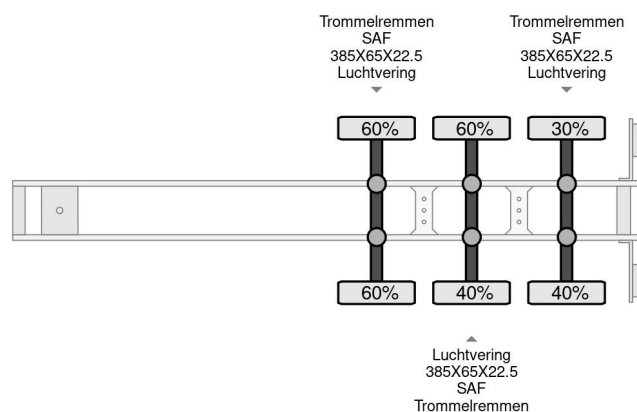

Schmitz Cargobull CARRIER 1850 MT D/E SAF AXELS

COMMON

Precio	€ 10.950,- sin IVA
Id	SC089045-G
Marca	Schmitz Cargobull
Tipo	CARRIER 1850 MT D/E SAF AXELS
Año de construcción	2012
Construcción	Transporte frigorífico
Maximo peso	39.000 kg

PROPERTIES

Primera fecha de registro	01-05-2012
Número de identificación del vehículo	WSM00000005089045
Número de ejes	3
Dimensiones de construcción (l/b/h)	
Longitud	1.360 cm
Anchura	260 cm

Schmitz Cargobull CARRIER 1850 MT D/E SAF AXELS

Referentienummer: SC089045-G

ACCESORIOS

DESCRIPCIÓN

Marca de unidad de frío: Carrier