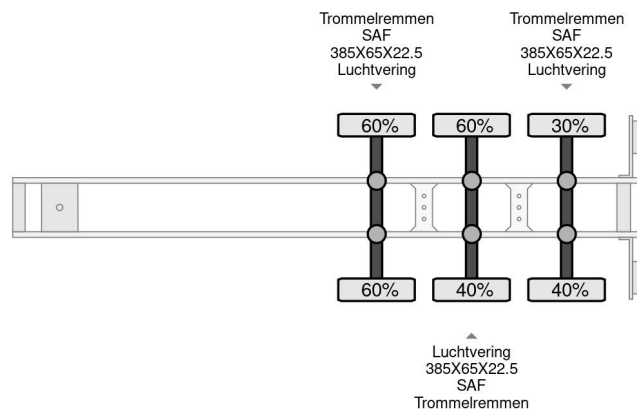

Schmitz Cargobull CARRIER 1850 MT D/E SAF AXELS

COMMON

Precio	€ 10.950,- sin IVA
Id	SC089045-G
Marca	Schmitz Cargobull
Tipo	CARRIER 1850 MT D/E SAF AXELS
Año de construcción	2012
Construcción	Transporte frigorífico
Maximo peso	39.000 kg

PROPERTIES

Primera fecha de registro	01-05-2012
Número de identificación del vehículo	WSM00000005089045
Número de ejes	3
Dimensiones de construcción (l/b/h)	
Longitud	1.360 cm
Anchura	260 cm

Schmitz Cargobull CARRIER 1850 MT D/E SAF AXELS

Referentienummer: SC089045-G

ACCESORIOS

DESCRIPCIÓN

Marca de unidad de frío: Carrier