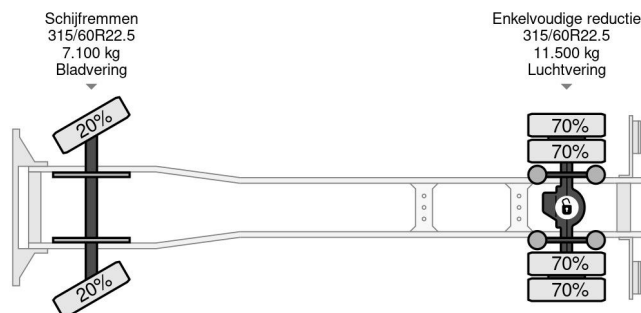

Referentienummer: VO108278