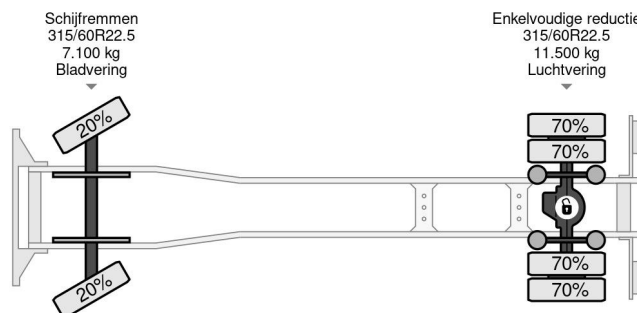

Volvo 4X2 EURO 6 DHOLLANDIA

COMMON

Precio	€ 17.950,- sin IVA
Id	VO108278
Marca	Volvo
Tipo	4X2 EURO 6 DHOLLANDIA
Año de construcción	2016
Kilometraje	620.297 km
Construcción	Caja cerrada
Maximo peso	18.000 kg
Clase emisión	6

Volvo FL 250 4X2 EURO 6 DHOLLANDIA

Referentienummer: VO108278

PROPERTIES

Primera fecha de registro	28-06-2016
Placa de matrícula	50-BHJ-4
Combustible	Diesel
Transmisión	Automático
Número de identificación del vehículo	YV2T0X1A1GZ108278
Configuración del eje	4x2
Número de ejes	2
Peso vacío	8.140 kg
Cantidad de cilindros	6
Energía en kw	188
Potencia en caballos de fuerza	256
Distancia entre ejes	530 cm
Dimensiones de construcción (l/b/h)	
Peso de carga	9.860 kg
Longitud	975 cm
Anchura	255 cm