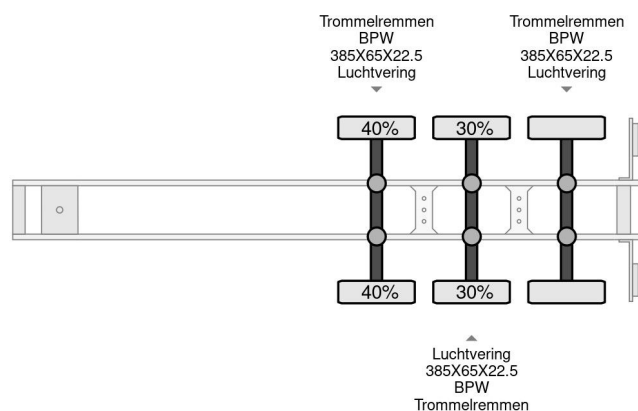

ACCESORIOS

DESCRIPCIÓN

Marca de unidad de frío: Thermo King