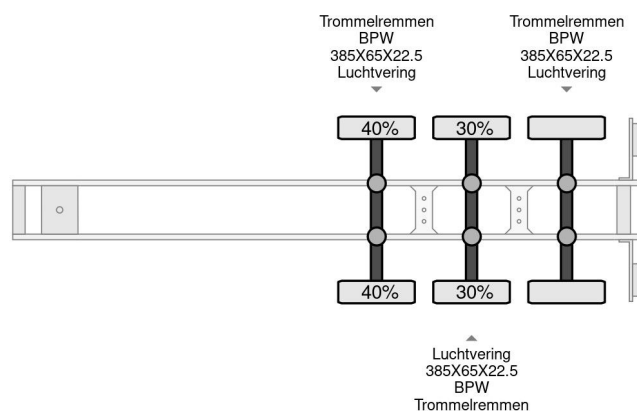

ACCESORIOS

DESCRIPCIÓN

Marca de unidad de frío: Thermo King