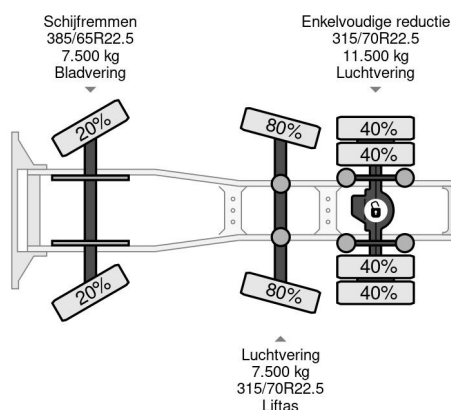

Scania 6X2 EURO 6 + RETARDER + STEERING AXLE

COMMON

Precio	€ 22.950,- sin IVA
Id	SC359139
Marca	Scania
Tipo	6X2 EURO 6 + RETARDER + STEERING AXLE
Año de construcción	2014
Kilometraje	916.750 km
Construcción	Tractor estándar
Maximo peso	26.500 kg
Clase emisión	6

Scania R450 6X2 EURO 6 + RETARDER + STEERING AXLE

Referentienummer: SC359139

PROPERTIES

Primera fecha de registro	17-07-2014
Fecha de vencimiento de itv	17-07-2024
Placa de matrícula	61-BDX-9
Combustible	Diesel
Transmisión	Automático
Número de identificación del vehículo	YS2R6X20005359139
Configuración del eje	6x2
Número de ejes	3
Peso vacío	9.031 kg
Cantidad de cilindros	6
Energía en kw	331
Potencia en caballos de fuerza	450
Distancia entre ejes	405 cm
Peso de carga	17.469 kg
Longitud	647 cm
Anchura	255 cm

DESCRIPCIÓN