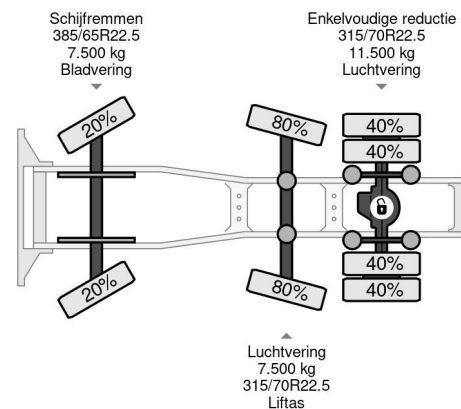

Scania 6X2 EURO 6 + RETARDER + STEERING AXLE

COMMON

Precio	€ 21.950,- sin IVA
Id	SC359139
Marca	Scania
Tipo	6X2 EURO 6 + RETARDER + STEERING AXLE
Año de construcción	2014
Kilometraje	916.750 km
Construcción	Tractor estándar
Maximo peso	26.500 kg
Clase emisión	6

Scania R450 6X2 EURO 6 + RETARDER + STEERING AXLE

Referentienummer: SC359139

PROPERTIES

Primera fecha de registro	17-07-2014
Fecha de vencimiento de itv	17-07-2024
Placa de matrícula	61-BDX-9
Combustible	Diesel
Transmisión	Automático
Número de identificación del vehículo	YS2R6X20005359139
Configuración del eje	6x2
Número de ejes	3
Peso vacío	9.031 kg
Cantidad de cilindros	6
Energía en kw	331
Potencia en caballos de fuerza	450
Distancia entre ejes	405 cm
Peso de carga	17.469 kg
Longitud	647 cm
Anchura	255 cm