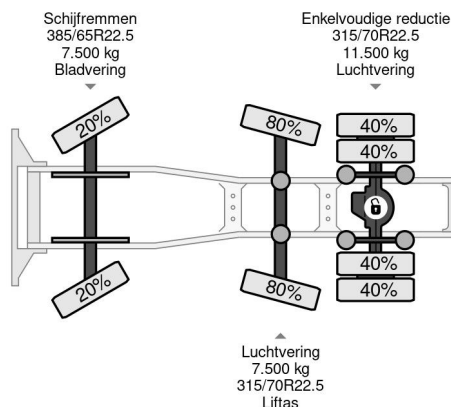

Scania 6X2 EURO 6 + RETARDER + STEERING AXLE

COMMON

Precio	€ 22.950,- sin IVA
Id	SC359139
Marca	Scania
Tipo	6X2 EURO 6 + RETARDER + STEERING AXLE
Año de construcción	2014
Kilometraje	916.750 km
Construcción	Tractor estándar
Maximo peso	26.500 kg
Clase emisión	6

Scania R450 6X2 EURO 6 + RETARDER + STEERING AXLE

Referentienummer: SC359139

PROPERTIES

Primera fecha de registro	17-07-2014
Fecha de vencimiento de itv	17-07-2024
Placa de matrícula	61-BDX-9
Combustible	Diesel
Transmisión	Automático
Número de identificación del vehículo	YS2R6X20005359139
Configuración del eje	6x2
Número de ejes	3
Peso vacío	9.031 kg
Cantidad de cilindros	6
Energía en kw	331
Potencia en caballos de fuerza	450
Distancia entre ejes	405 cm
Peso de carga	17.469 kg
Longitud	647 cm
Anchura	255 cm

DESCRIPCIÓN