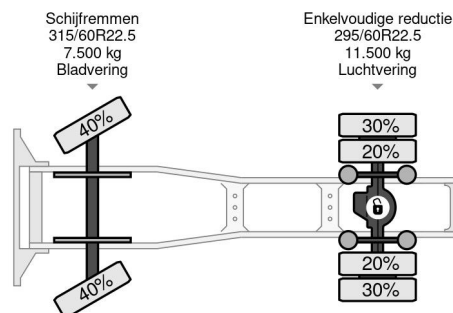

DESCRIPCIÓN

VIDEO AVAILABLE