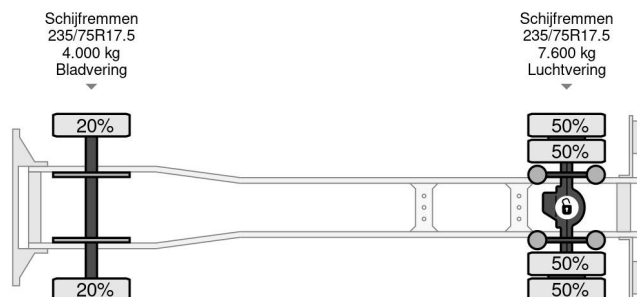

### COMMON

Precio	€ 19.950,- sin IVA
Id	VO104369
Marca	Volvo
Tipo	4X2 EURO 6 BOX 6.05 METER
Año de construcción	2015
Kilometraje	322.366 km
Construcción	Caja cerrada
Maximo peso	10.000 kg
Clase emisión	6

Volvo FL 210 4X2 EURO 6 BOX 6.05 METER

Referentienummer: VO104369

### PROPERTIES

Primera fecha de registro	16-11-2015
Fecha de vencimiento de itv	09-08-2024
Placa de matrícula	39-BGL-8
Combustible	Diesel
Transmisión	Automático
Número de identificación del vehículo	YV2TOU1AXFZ104369
Configuración del eje	4x2
Número de ejes	2
Peso vacío	6.520 kg
Cantidad de cilindros	4
Energía en kw	158
Potencia en caballos de fuerza	215
Distancia entre ejes	440 cm
Dimensiones de construcción (l/b/h)	
Peso de carga	3.480 kg
Longitud	799 cm
Anchura	234 cm

## DESCRIPCIÓN

---

VIDEO AVAILABLE  
DHOLLANDIA

BOX:  
L: 6,05 METER  
W: 2,25 METER  
H: 2,62 METER