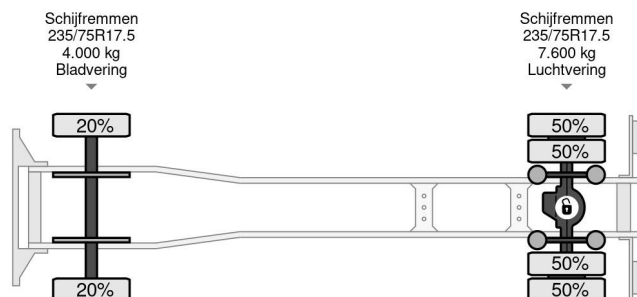

Volvo 4X2 EURO 6 BOX 6.05 METER

COMMON

Precio	€ 19.950,- sin IVA
Id	VO104369
Marca	Volvo
Tipo	4X2 EURO 6 BOX 6.05 METER
Año de construcción	2015
Kilometraje	322.366 km
Construcción	Caja cerrada
Maximo peso	10.000 kg
Clase emisión	6

Volvo FL 210 4X2 EURO 6 BOX 6.05 METER

Referentienummer: VO104369

PROPERTIES

Primera fecha de registro	16-11-2015
Fecha de vencimiento de itv	09-08-2024
Placa de matrícula	39-BGL-8
Combustible	Diesel
Transmisión	Automático
Número de identificación del vehículo	YV2TOU1AXFZ104369
Configuración del eje	4x2
Número de ejes	2
Peso vacío	6.520 kg
Cantidad de cilindros	4
Energía en kw	158
Potencia en caballos de fuerza	215
Distancia entre ejes	440 cm
Dimensiones de construcción (l/b/h)	
Peso de carga	3.480 kg
Longitud	799 cm
Anchura	234 cm

DESCRIPCIÓN

VIDEO AVAILABLE
DHOLLANDIA

BOX:
L: 6,05 METER
W: 2,25 METER
H: 2,62 METER