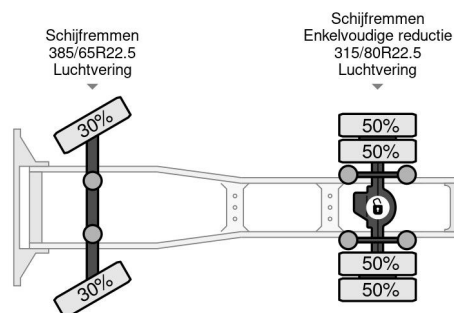

DESCRIPCIÓN

VIDEO AVAILABLE