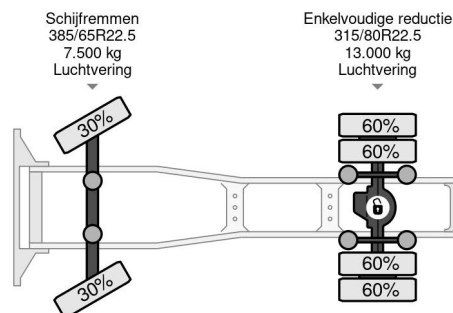

DESCRIPCIÓN

VIDEO AVAILABLE