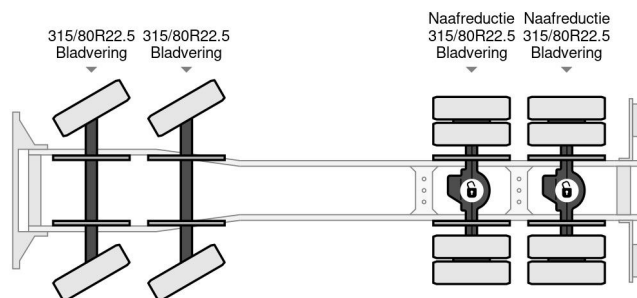

DESCRIPCIÓN

VIDEO AVAILABLE