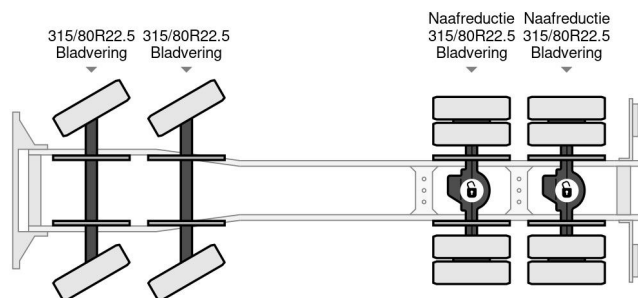

DESCRIPCIÓN

VIDEO AVAILABLE