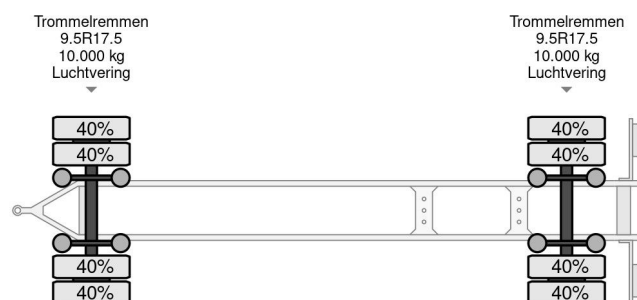

Burg A-2-20 01 /// 2X BPW AXLE FRONT STEERING

Referentienummer: BU041299-2