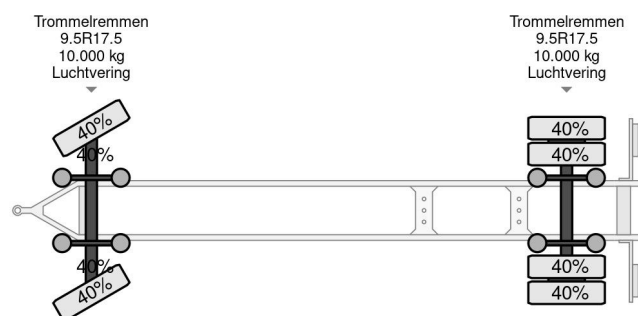

Burg BPA 10-10 ARXXX 2X BPW AXLE

Referentienummer: BU035626-2