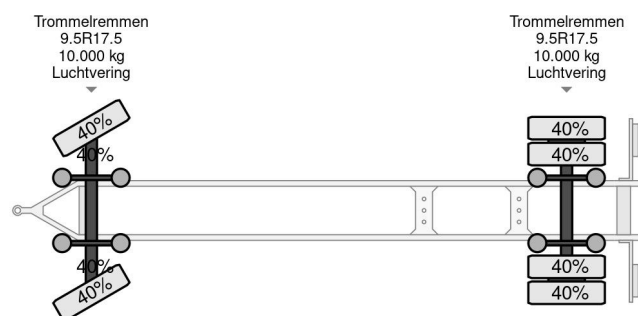

Referentienummer: BU035626-2