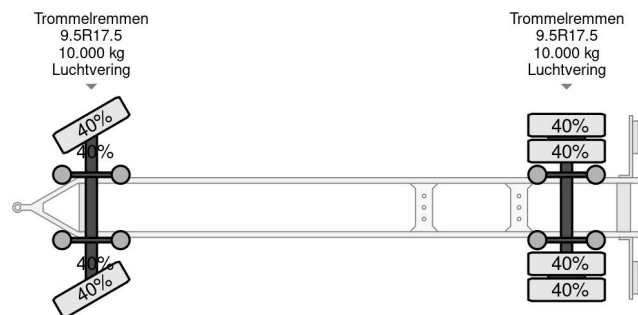

Burg BPA 10-10 ARXXX 2X BPW AXLE

Referentienummer: BU035628-2